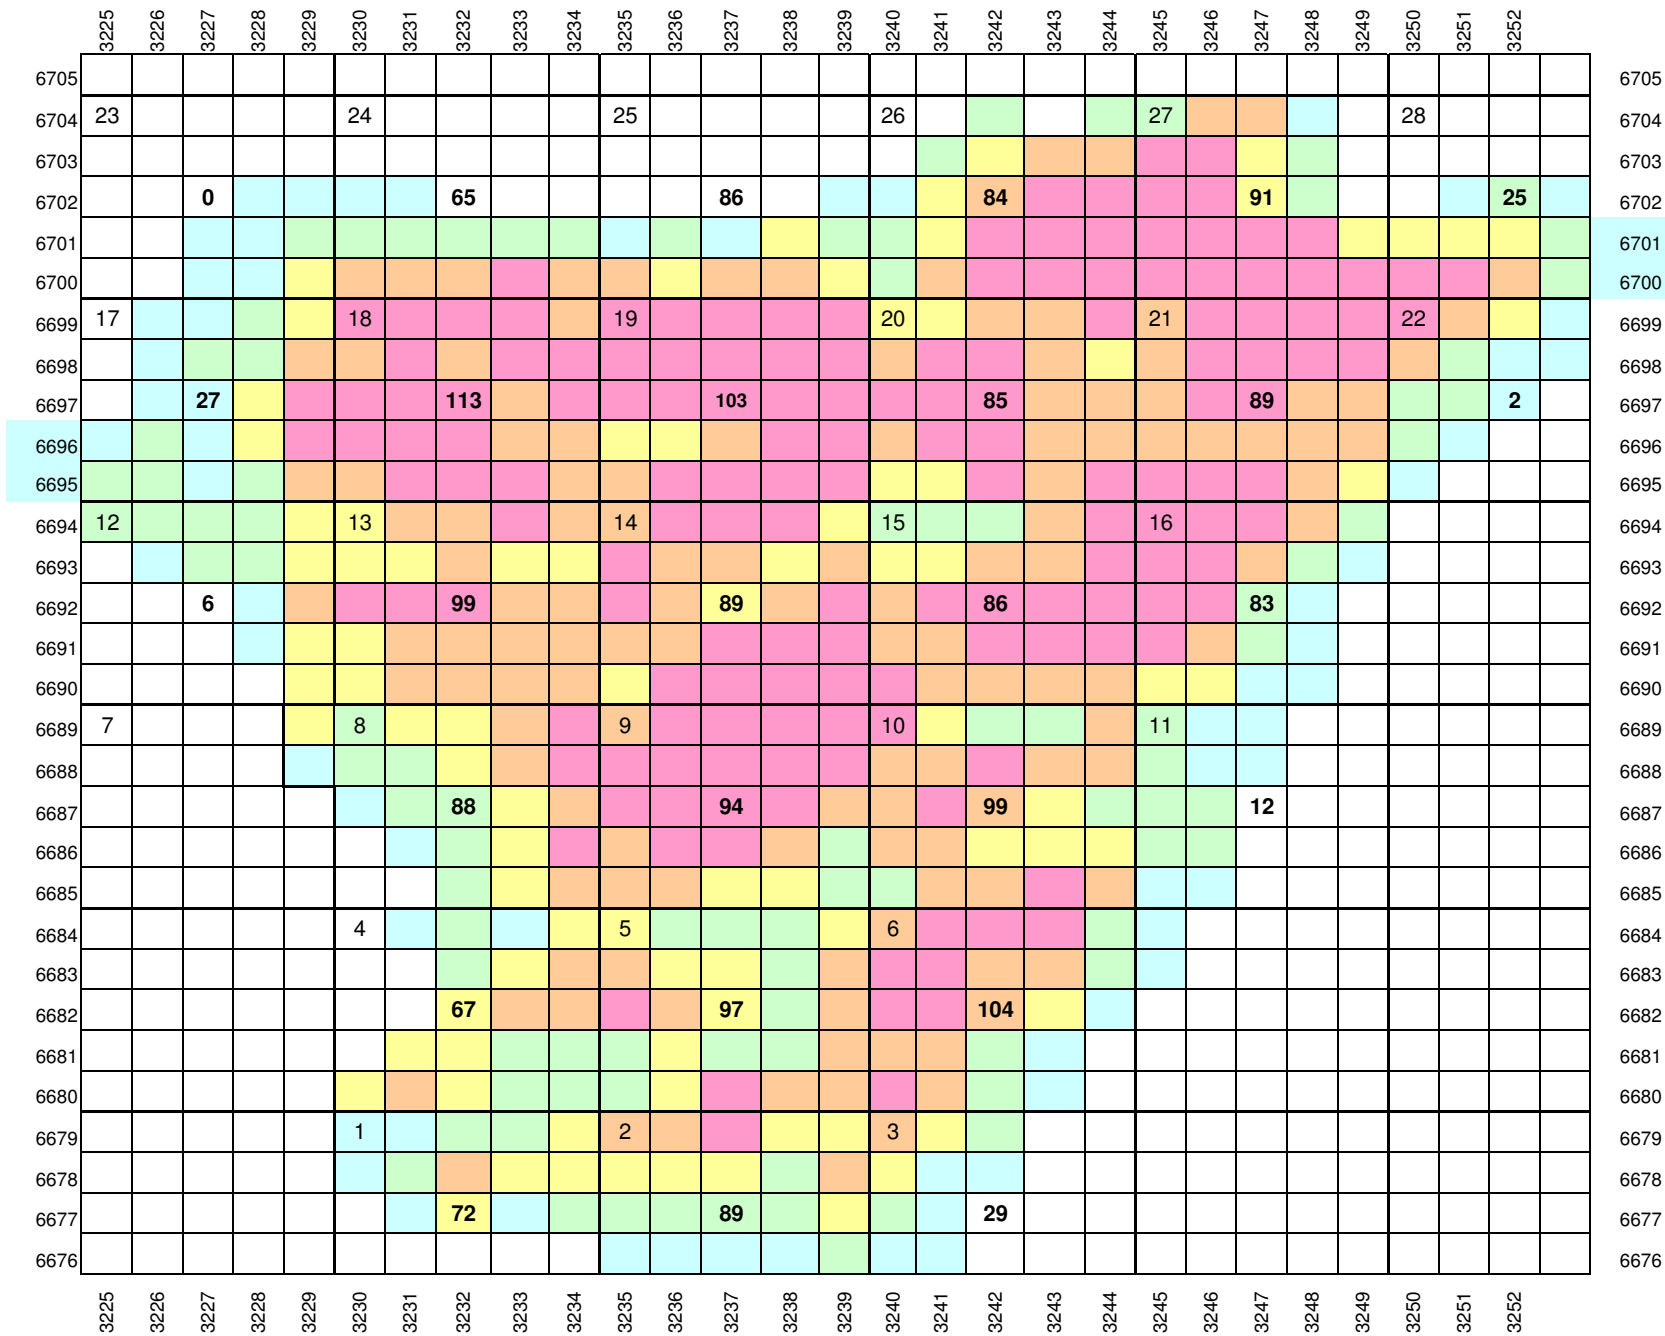

Ruutukohtaiset lajimäärät

- >95 % maata
- 50-94% maata
- 0-50% maata
- lähinnä saaria
- vettä, ei maata

533 ruutua yhteensä
467 maaruutua